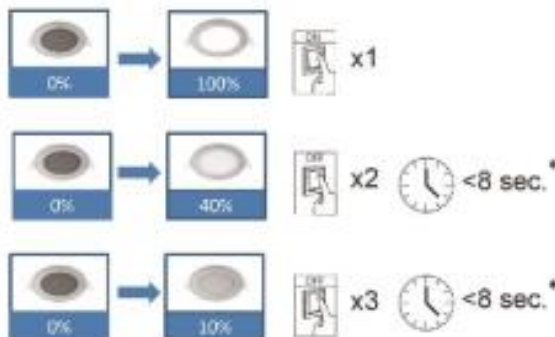

Công nghệ Varilume thay đổi độ sáng: 100% - 40% - 10%

Thiết kế **siêu mỏng 14mm**, dễ dàng lắp đặt

Thời gian sáng lên đến 20.000 giờ

Chất liệu cao cấp, kèm lá tản nhiệt nhôm đảm bảo nhiệt độ thấp nhất khi hoạt động

3 mức công suất (thay đổi bằng cách bật/tắt):

Mức độ sáng (quang thông) khác nhau:

- Mức 1: 100% (cho chiếu sáng thông thường);
- Mức 2: 40% (ánh sáng thư giãn, nhẹ nhàng);
- Mức 3: 10% (phòng ngủ);

\* Thời gian bật/tắt phải dưới 8 giây, nếu trên 8 giây ánh sáng sẽ quay về mức mặc định 100%.